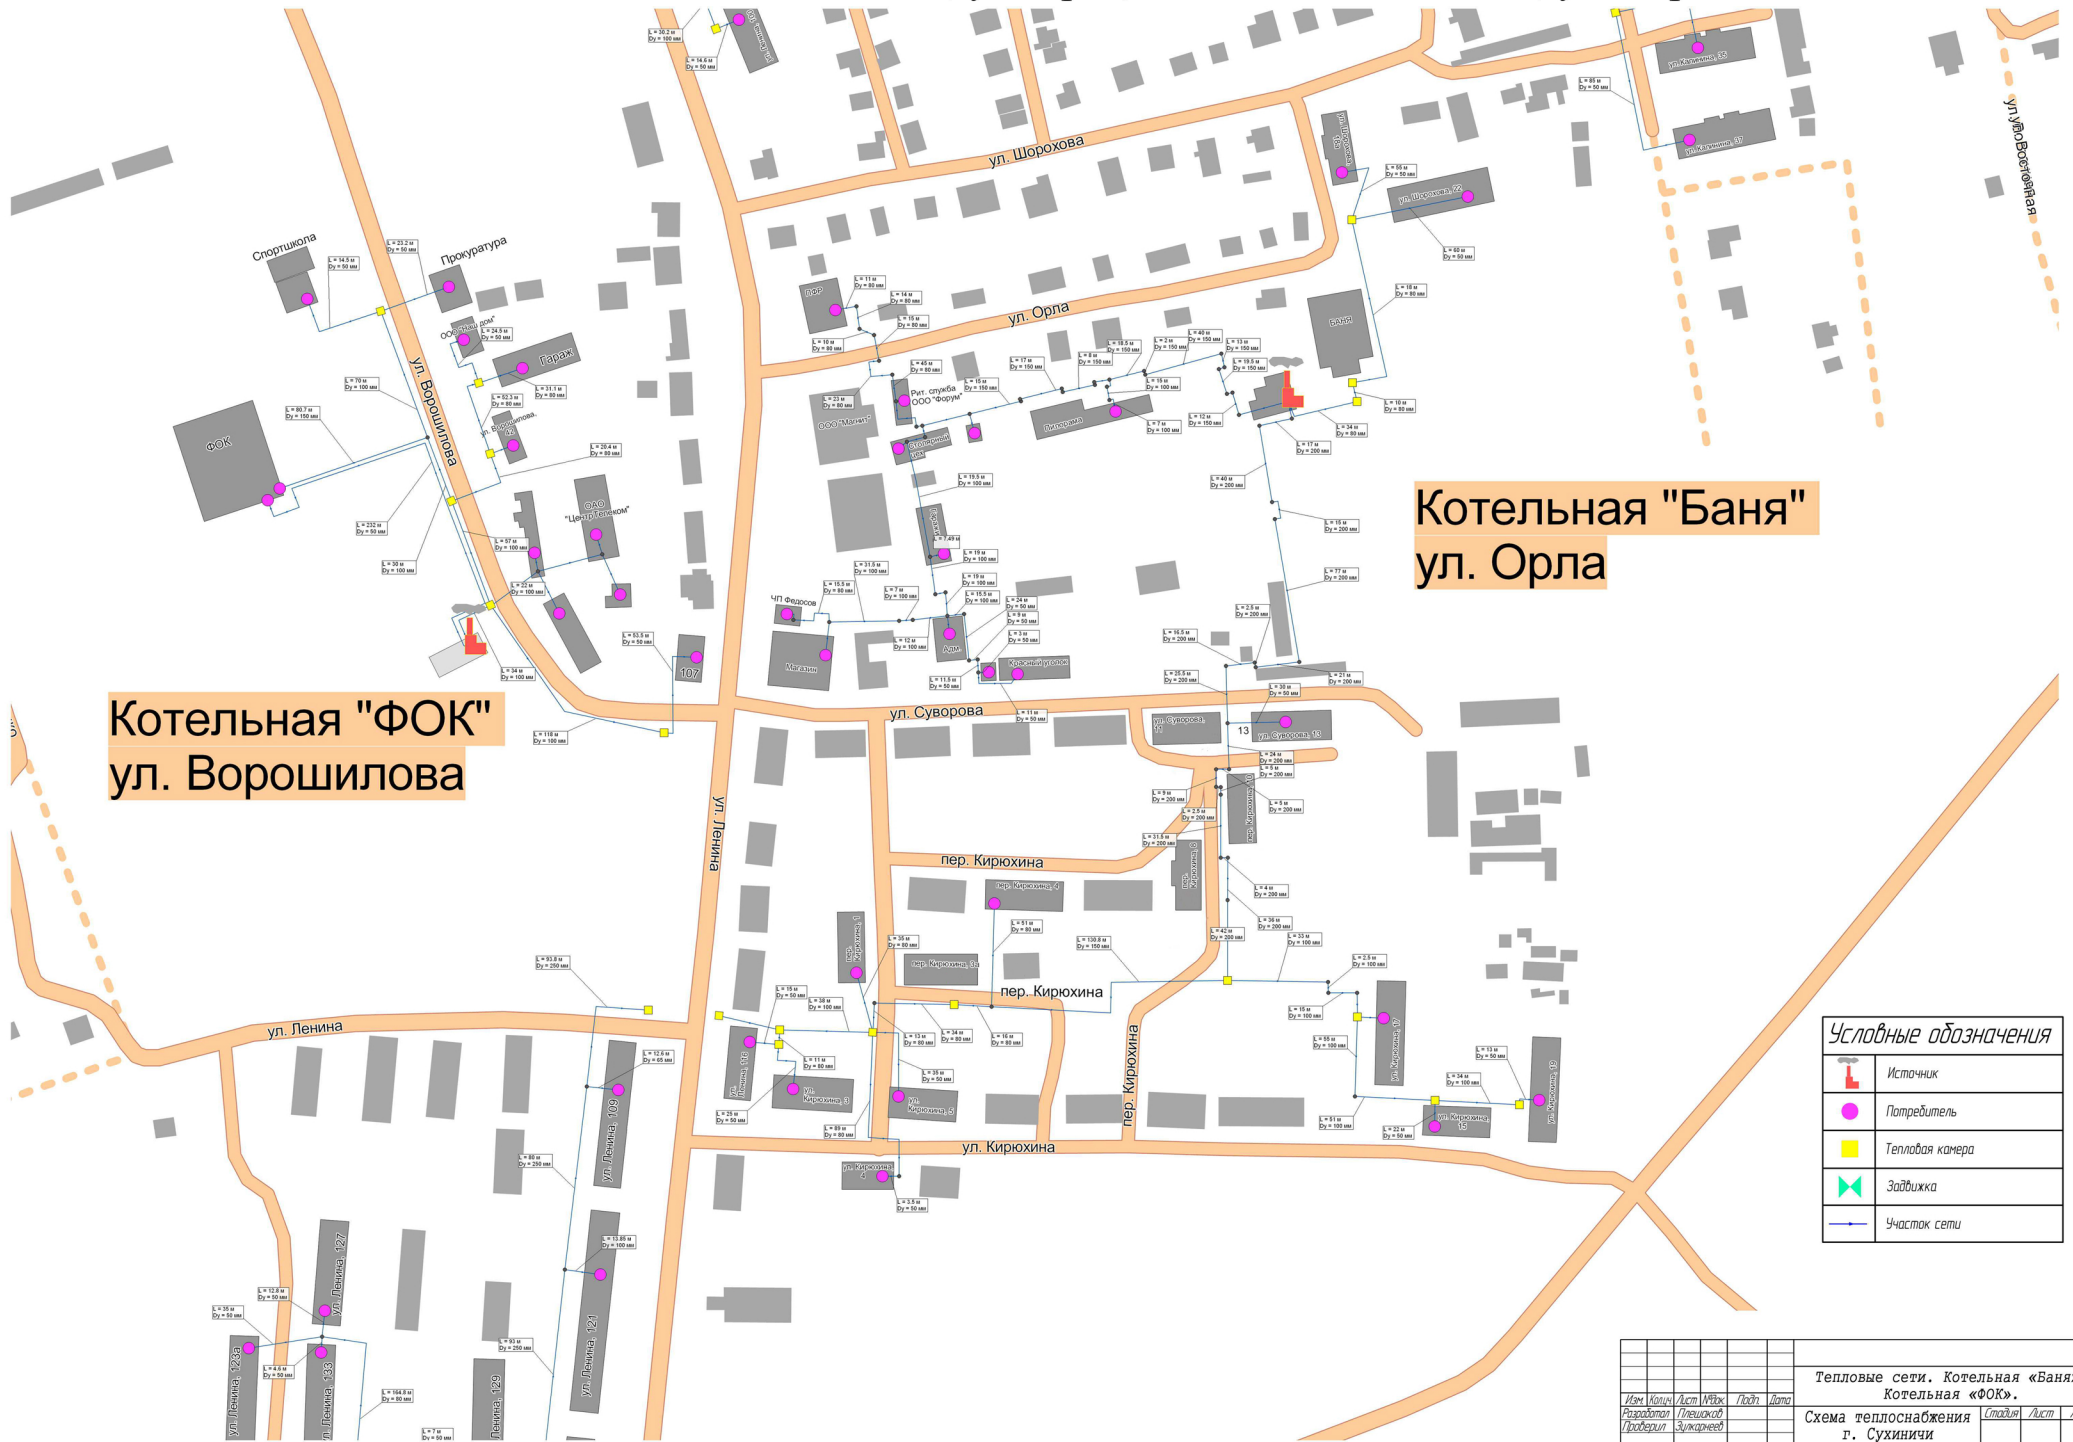

Схема тепловых сетей. Котельная «Баня», ул. Орла, 11. Котельная «ФОК», ул. Ворошилова.

Котельная "ФОК"
ул. Ворошилова

Котельная "Баня"
ул. Орла

	Источник
	Потребитель
	Тепловая камера
	Заводка
	Участок сети

				Тепловые сети. Котельная «Баня».		
				Котельная «ФОК».		
				Схема теплоснабжения		
				г. Сухиничи		
Изм.	Кто	Дат	Вид	Лист	Листов	
Разработал	Ткачевский					
Проверил	Зинкаев					
				ООО «Центр-ЭнергоЭксперт»		
				Формат А1		