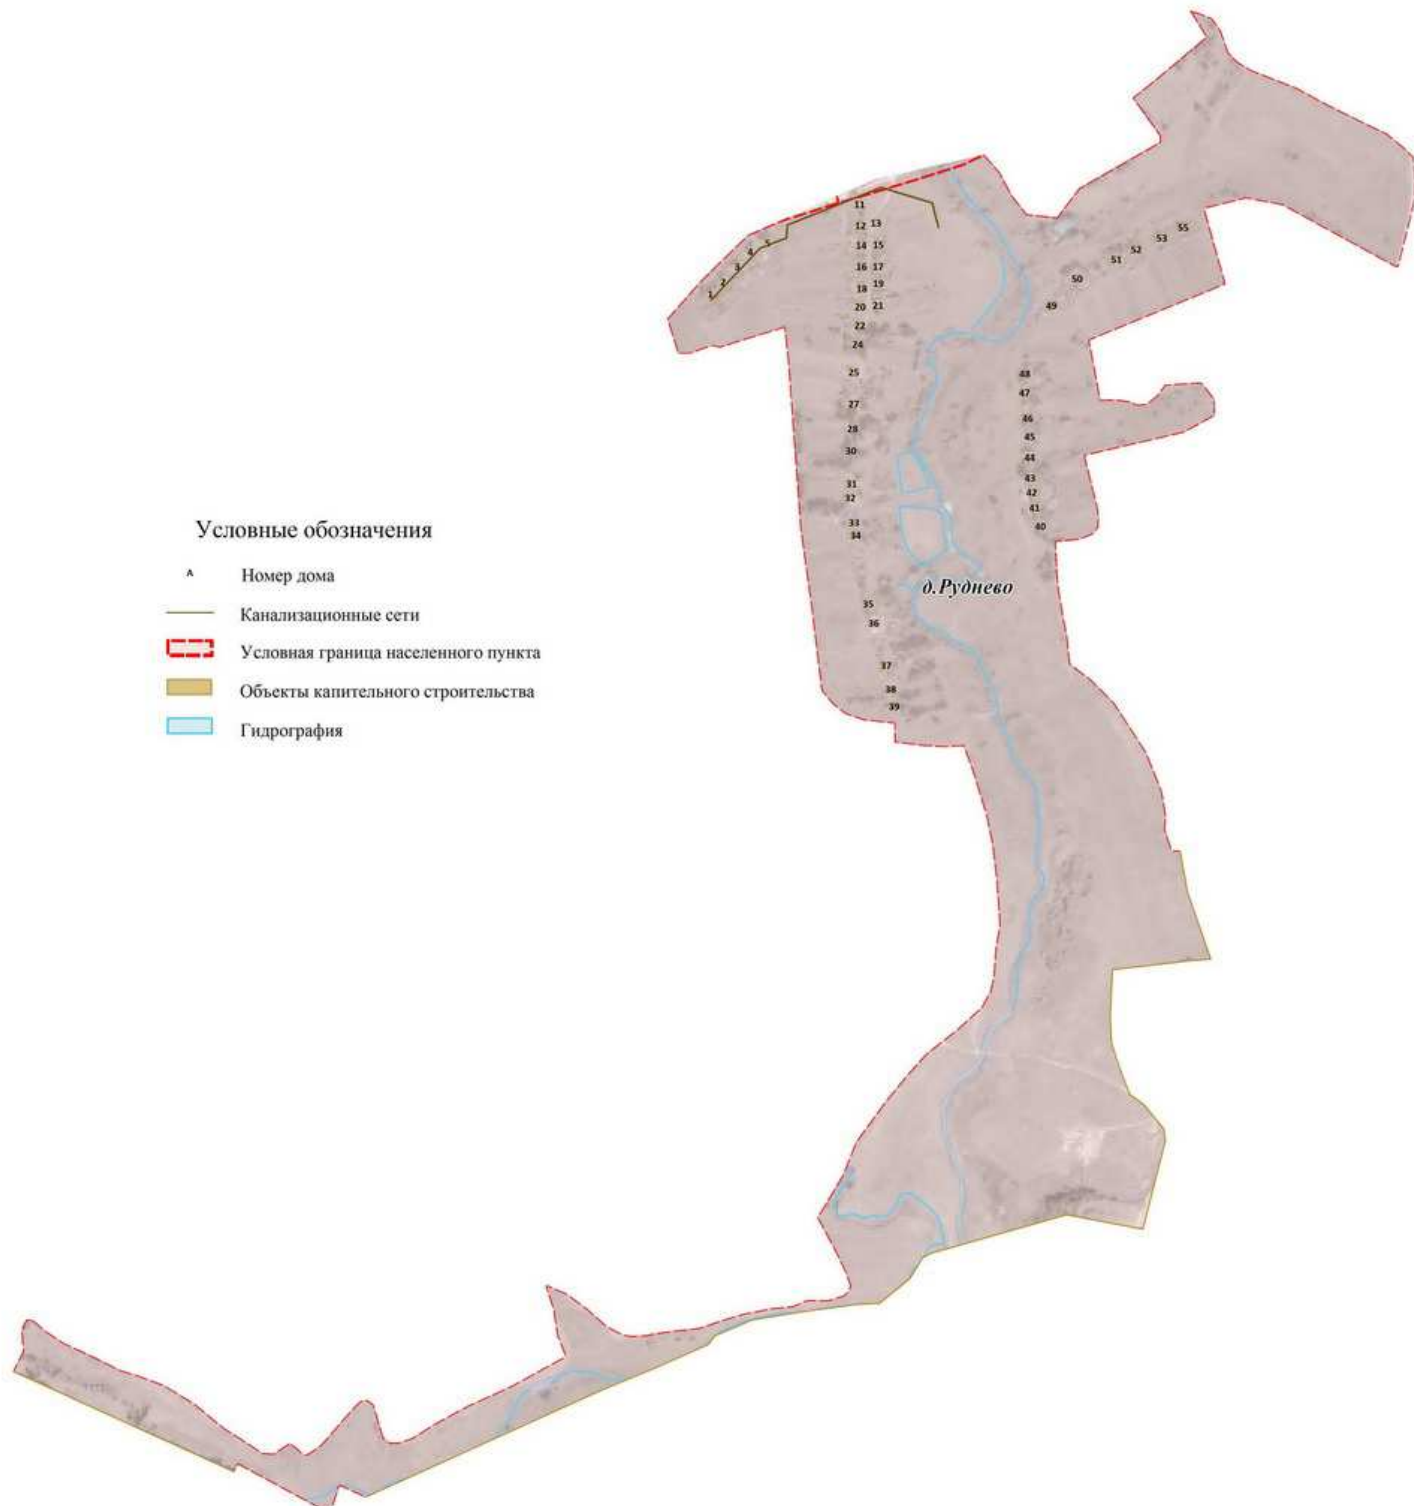

Схема водоотведения д. Руднево  
СП "Деревня Алнеры"

Условные обозначения

- ▲ Номер дома
- Канализационные сети
- ▭ Условная граница населенного пункта
- ▭ Объекты капитального строительства
- ▭ Гидрография