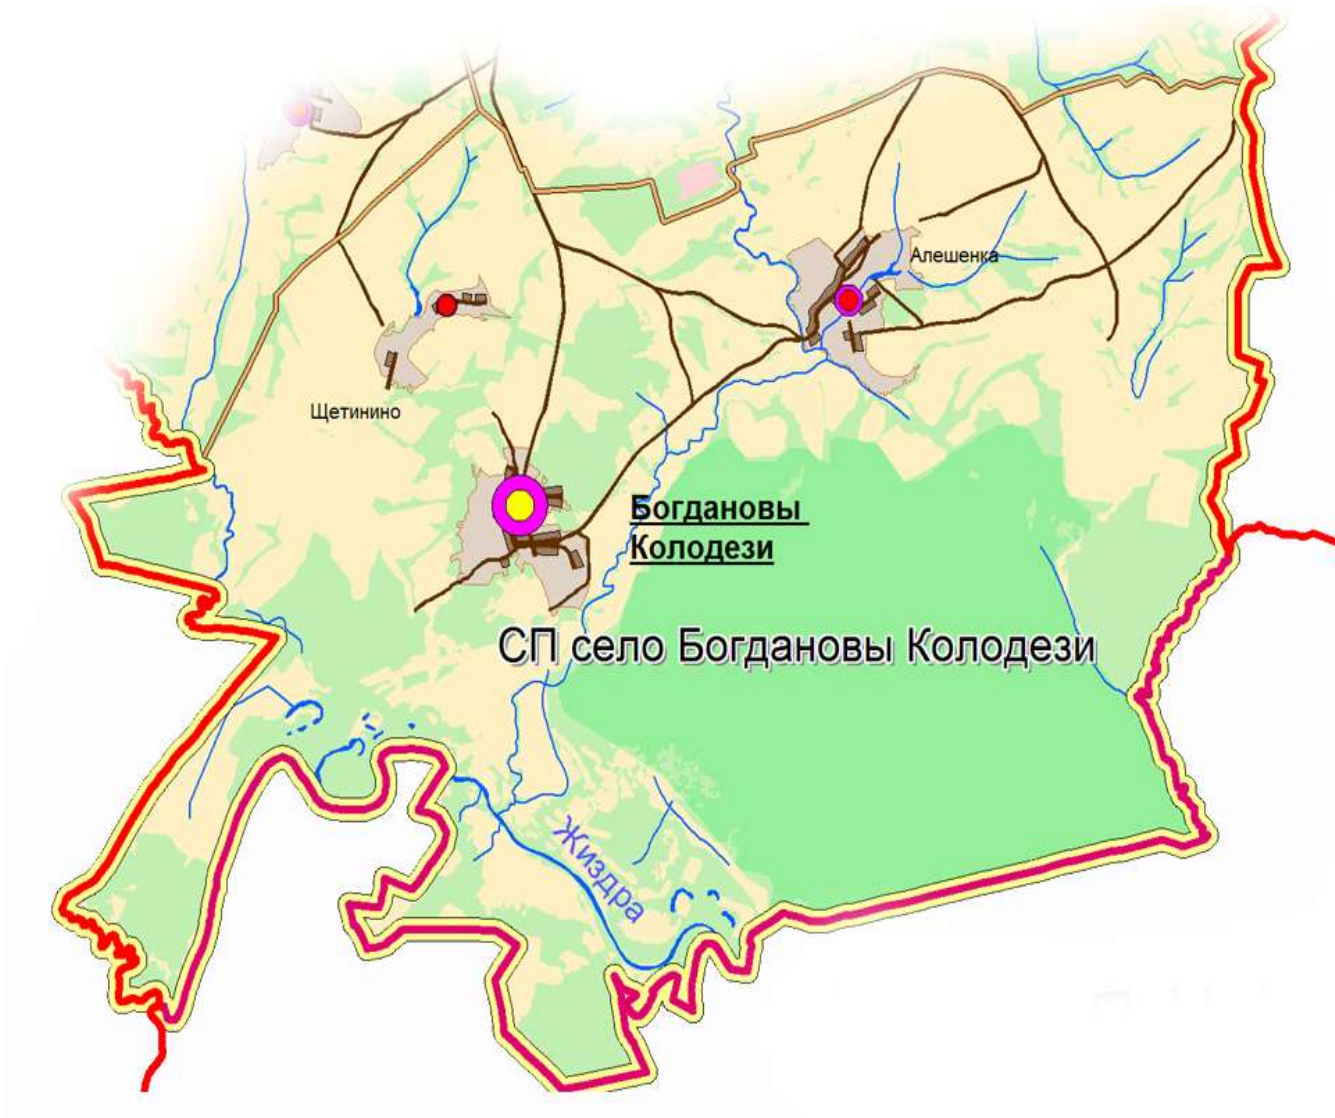

Богдановы Колодезский семимандатный избирательный округ № 1.

Границы избирательного округа:

деревня Алешенка, село Богдановы Колодези, деревня Щетинино.

Число избирателей: 130.

ГРАФИЧЕСКОЕ ИЗОБРАЖЕНИЕ
схемы избирательного округа для проведения выборов депутатов
Сельской Думы сельского поселения "Село Богдановы Колодези"