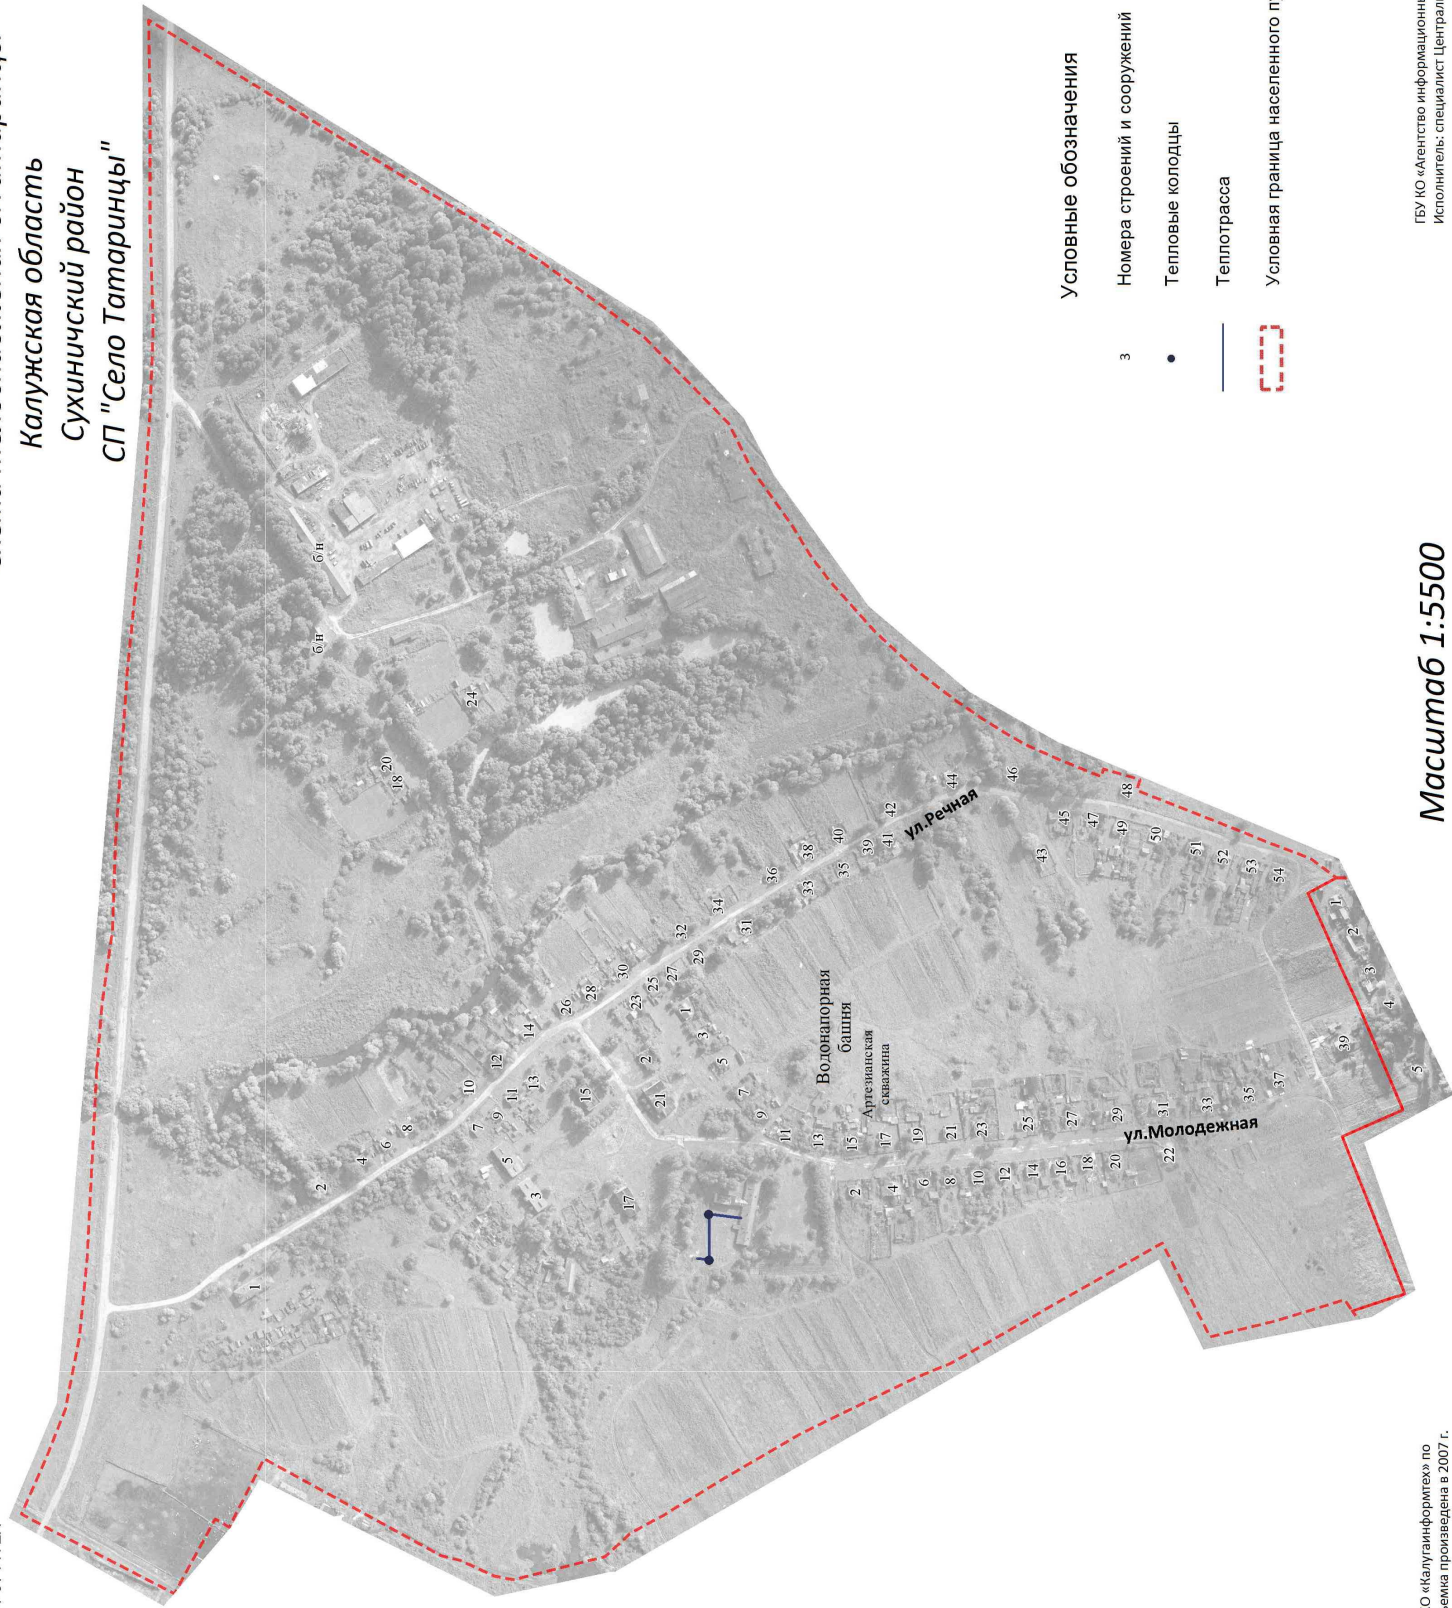

Схема телоснабжения с. Татаринцы  
Калужская область  
Сухиничский район  
СП "Село Татаринцы"

Условные обозначения

- 3      Номера строений и сооружений
- Тепловые колодцы
- Теплотрасса
- ⬡      Условная граница населенного пункта