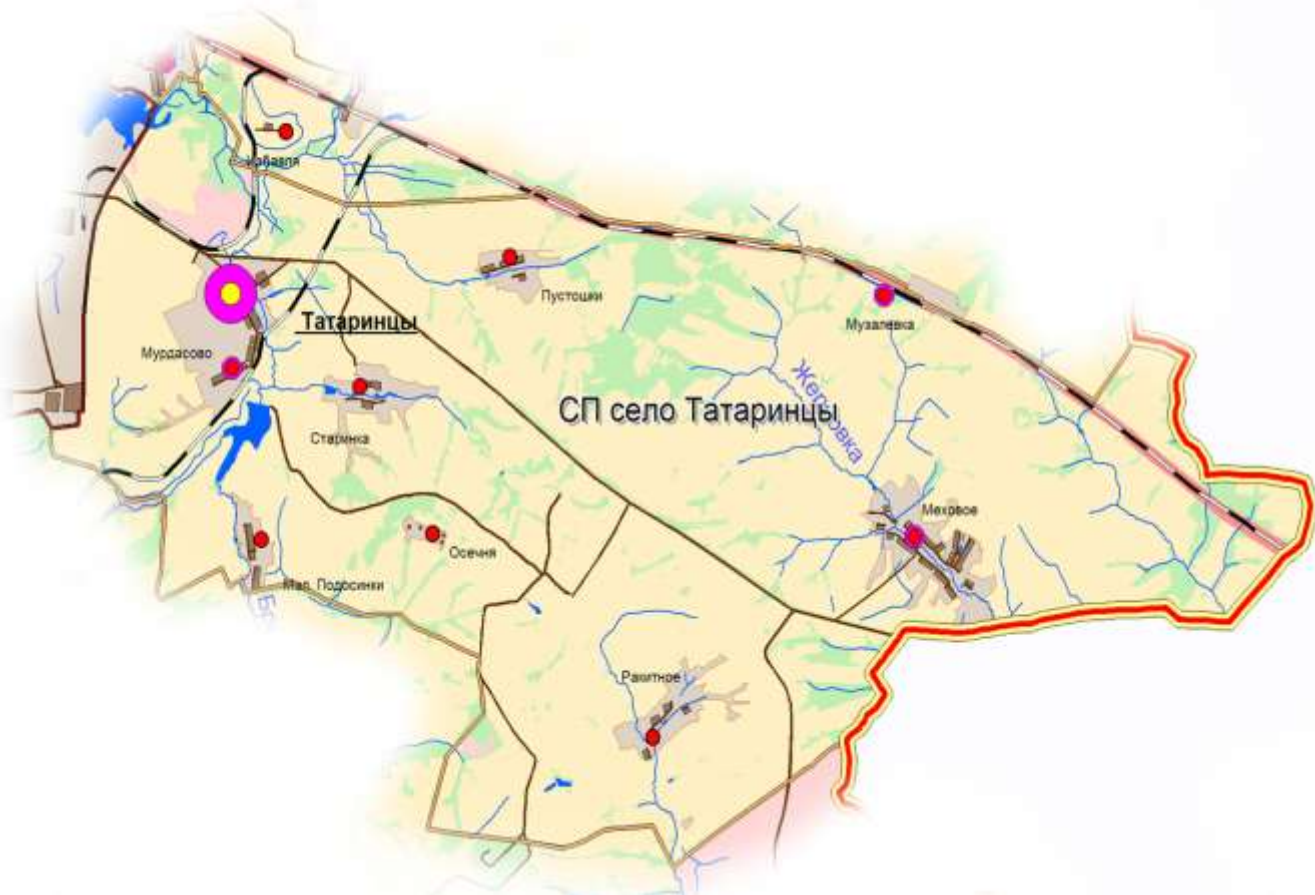

ПРИЛОЖЕНИЕ № 2
к решению территориальной
избирательной комиссии
Сухиничского района
от 26.11.2014 № 69

ГРАФИЧЕСКОЕ ИЗОБРАЖЕНИЕ
схемы избирательного округа для проведения выборов депутатов
Сельской Думы сельского поселения "Село Татаринцы"