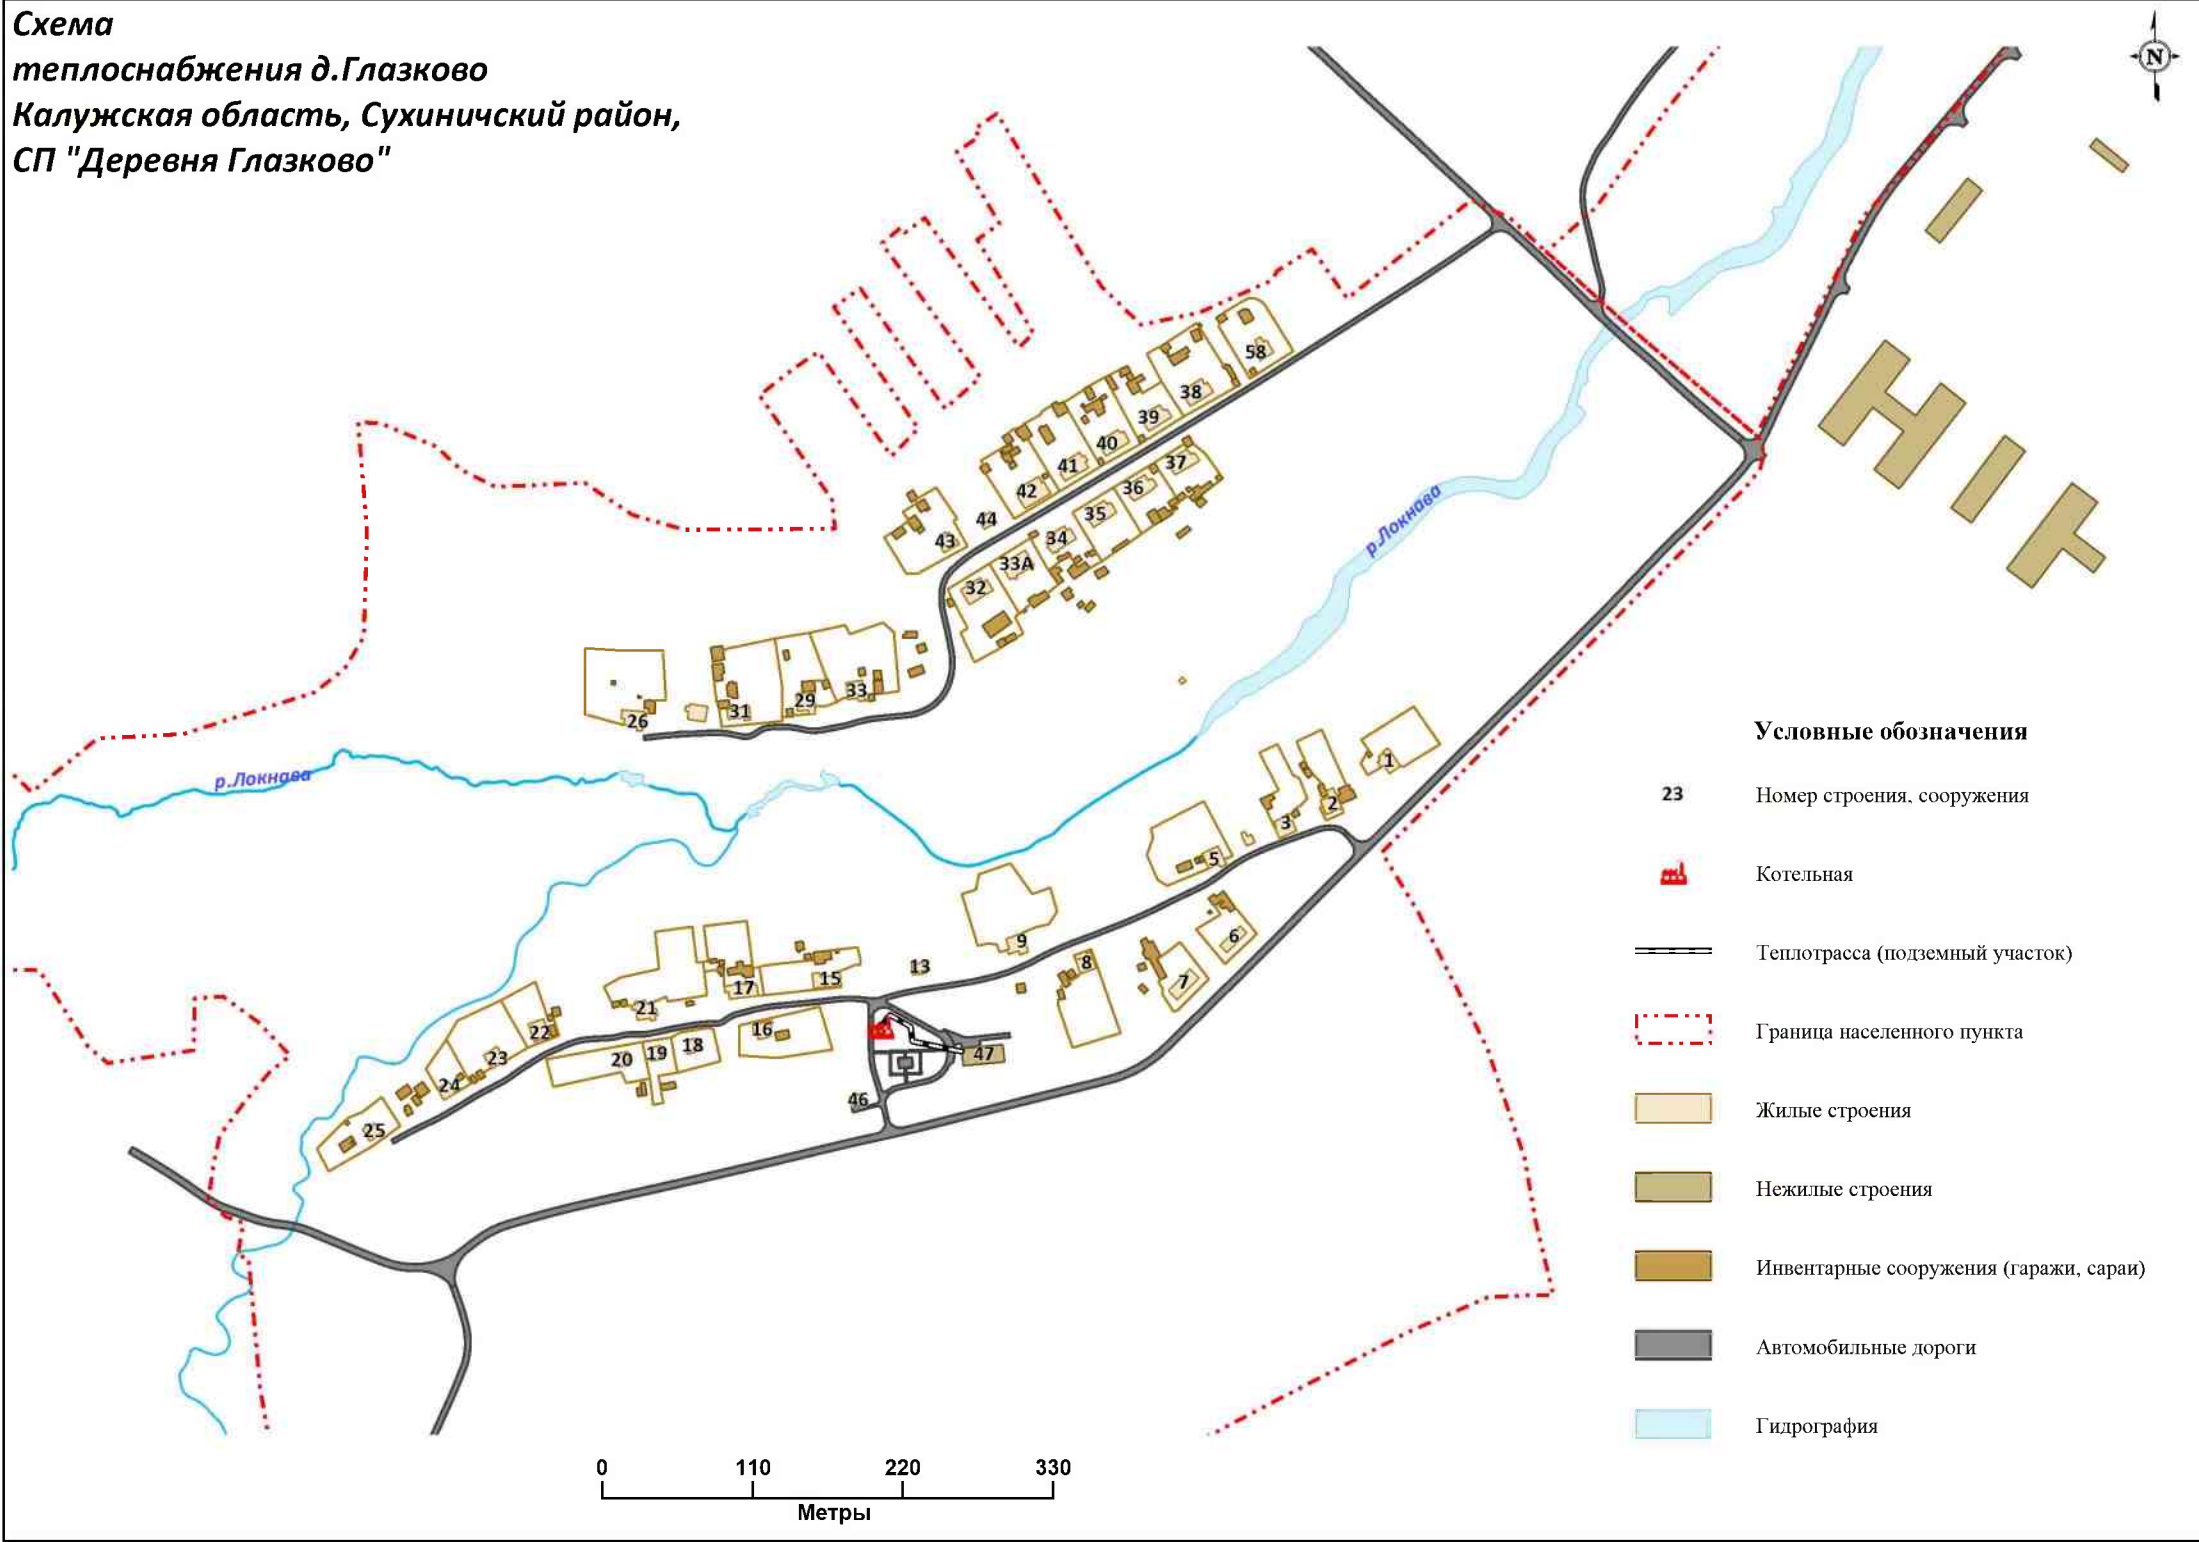

**Схема
теплоснабжения д.Глазково
Калужская область, Сухиничский район,
СП "Деревня Глазково"**

Условные обозначения

- 23 Номер строения, сооружения
-  Котельная
-  Теплограсса (подземный участок)
-  Граница населенного пункта
-  Жилые строения
-  Нежилые строения
-  Инвентарные сооружения (гаражи, сараи)
-  Автомобильные дороги
-  Гидрография

0 110 220 330
Метры